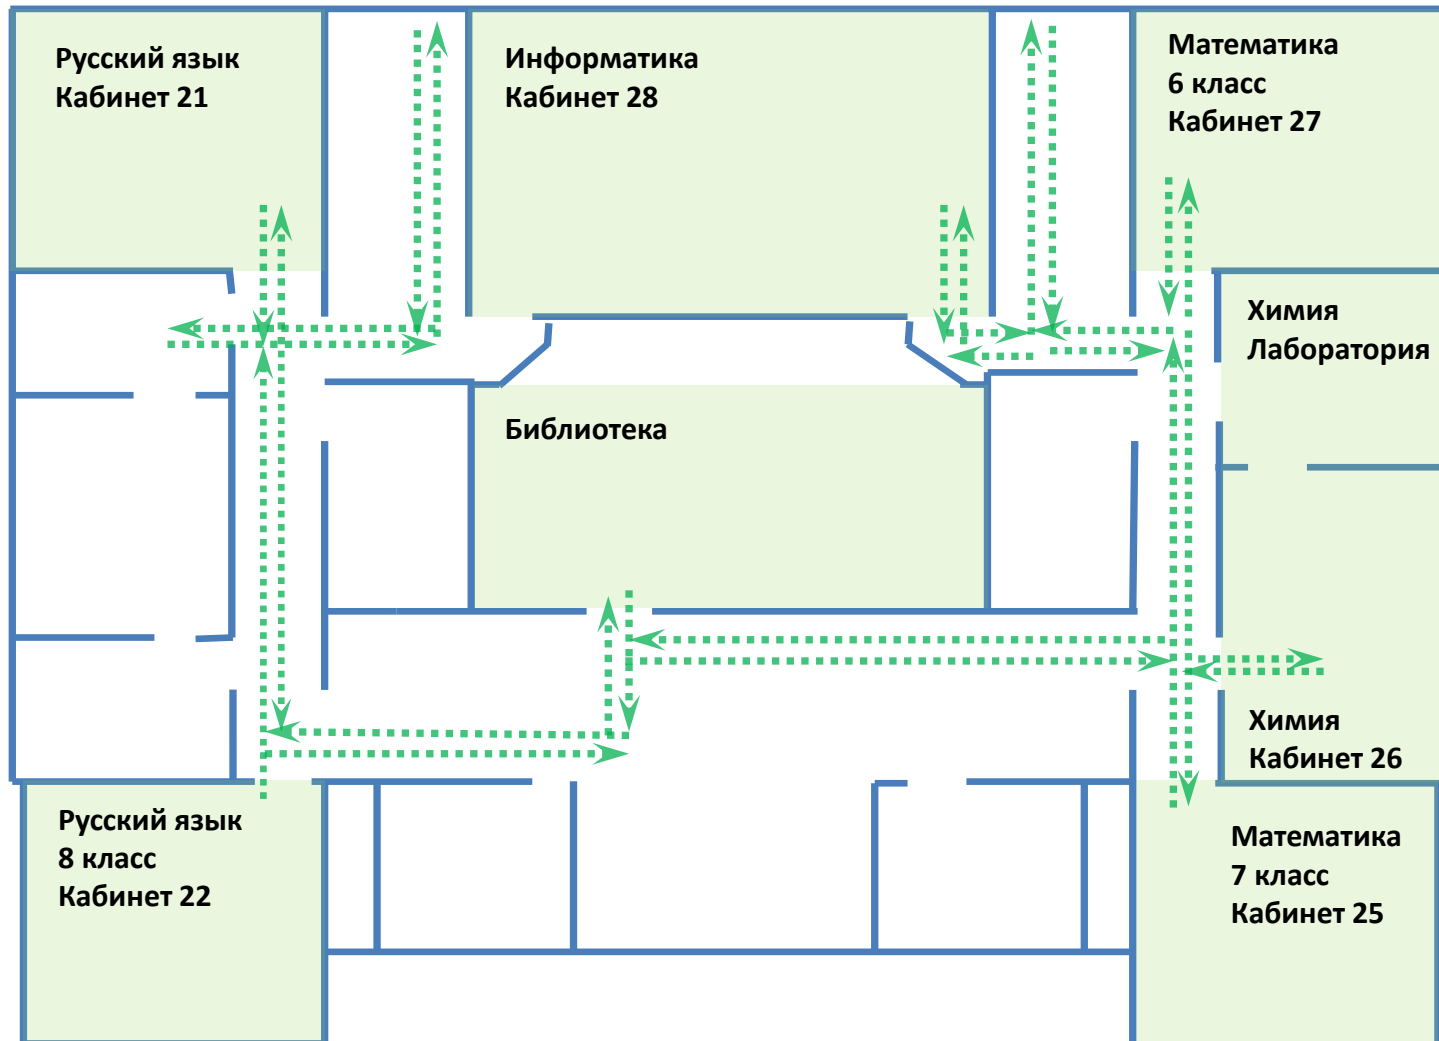

Схема входов/выходов в здании школы «Ступени»

27.08.2020

Схема входов/выходов в здании школы «Ступени»

27.08.2020

Приложение к схеме (порядку) движения обучающихся к учебным кабинетам

2 этаж

Схема входов/выходов в здании школы «Ступени»

27.08.2020

Приложение к схеме (порядку) движения обучающихся к учебным кабинетам

3 этаж