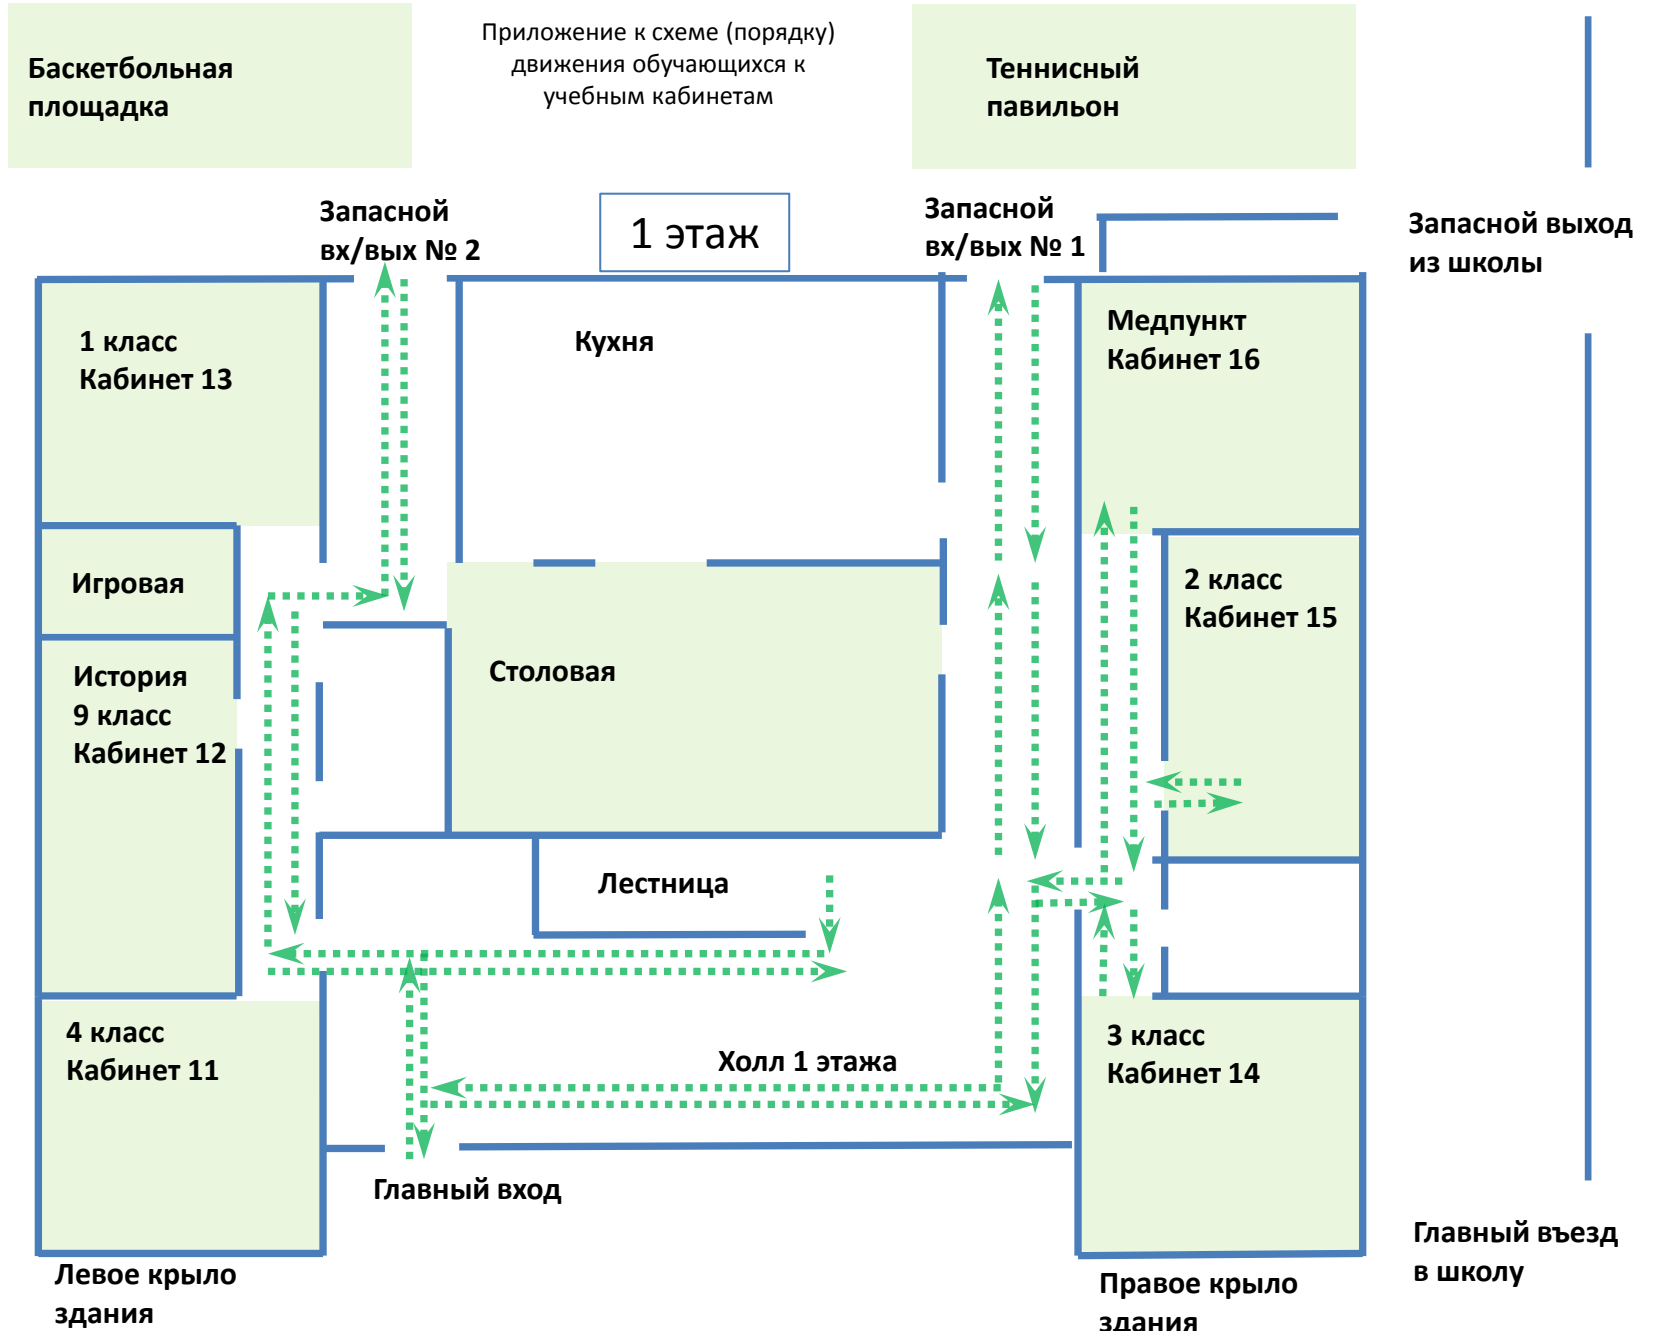

Схема входов/выходов в здании школы «Ступени»

27.08.2020

Схема входов/выходов в здании школы «Ступени»

27.08.2020

Приложение к схеме (порядку) движения обучающихся к учебным кабинетам

2 этаж

Схема входов/выходов в здании школы «Ступени»

27.08.2020

Приложение к схеме (порядку) движения обучающихся к учебным кабинетам

3 этаж