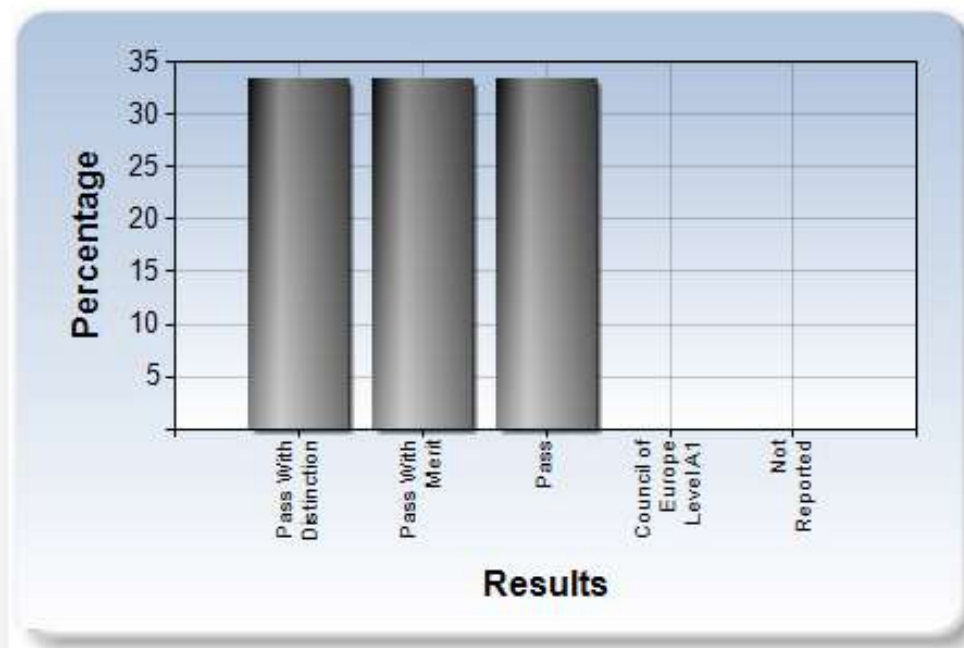

Экзамен: Кет для школ* ▼

Сессия: 23 ноября 2019 года ▼

Go

23 ноября 2019 КЕТ для школ*

Сводка результатов

100% опубликованных результатов (6 из 6)

Результат	Процент
Проценты Проходят С Отличием	33.33%
Проценты Проходят С Достоинством	33.33%
Процентный Проход	33.33%
Процентная доля Совет Европы уровень A1	0%
Процент Не Сообщается	0%

Распределение результатов

[Enlarge graph](#)

i В таблице и графике не будут показаны кандидаты с результатами V, X или Z. Тем не менее, вы все еще можете создавать отчеты, чтобы увидеть результаты для этих кандидатов.