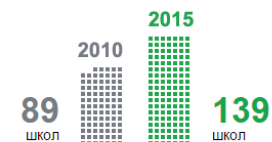

Число московских школ во всероссийском рейтинге 500 лучших школ