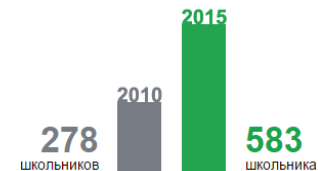

В 2015 ГОДУ БЫЛО ПРОВЕДЕНО БОЛЕЕ

330

ВЫСТАВОК

КРУПНЕЙШИЕ ВЫСТАВОЧНЫЕ МЕРОПРИЯТИЯ

- Московский урбанистический форум
- Московский международный форум инновационного развития «Открытые инновации 2015»
- X Фестиваль науки
- Московский международный инженерный форум
- Фестиваль московского предпринимательства

Средняя ожидаемая продолжительность жизни

Проведено сравнение с другими регионами России (по данным Росстата за 2013 год)

1-е место: 78,8 года

Ингушетия

2-е место: 76,3 года

Москва

3-е место: 75,6 года

Дагестан

4-е место: 74,2 года

Санкт-Петербург

Образование в 2 раза лучше

Доля выпускников, получивших **220 и более баллов** по трём экзаменам ЕГЭ

14,3%
2010 год

30%
2015 год

Число победителей Всероссийской олимпиады школьников