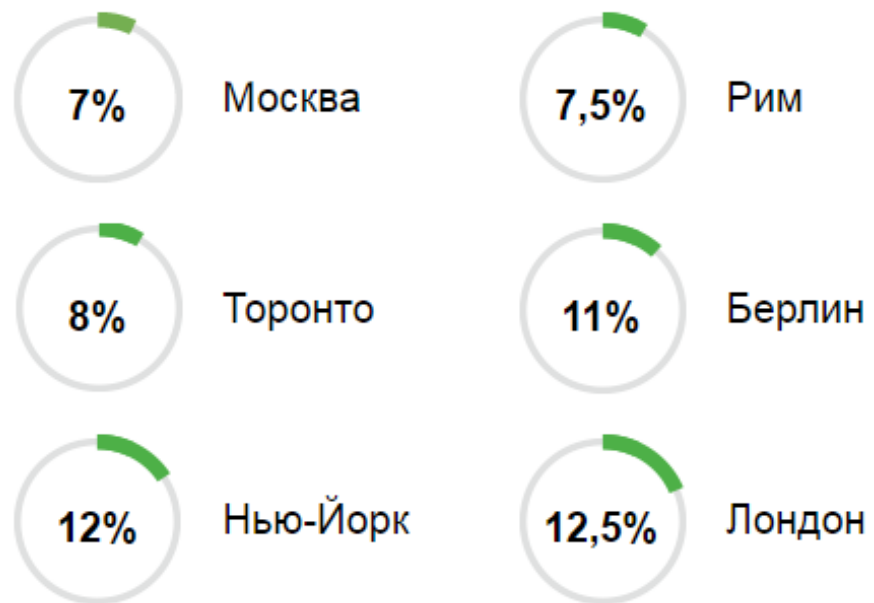

Индекс
Москвы:

460

городов мира
проанализировано

50,7

Аналогичные места:

50,8 — Манчестер
(Великобритания)

50,6 — Милан
(Италия)

50,6 — Калькутта
(Индия)

50,5 — Нью-Йорк

наиболее высокий уровень
преступности:

93,6 — Порт Морсби
(Папуа – Новая Гвинея)

Наиболее низкий уровень:

15,5 — Осака (Япония)

Рейтинг безопасности оценивается по числу преступлений на душу населения и означает

индекс **до 40** —
низкий уровень
преступности

индекс **40–60** —
умеренный уровень
преступности

индекс **свыше 60** —
высокий уровень
преступности

Доля расходов на ЖКХ в бюджете семьи (в среднем)

Позиция Москвы:
наименьшая (7%)