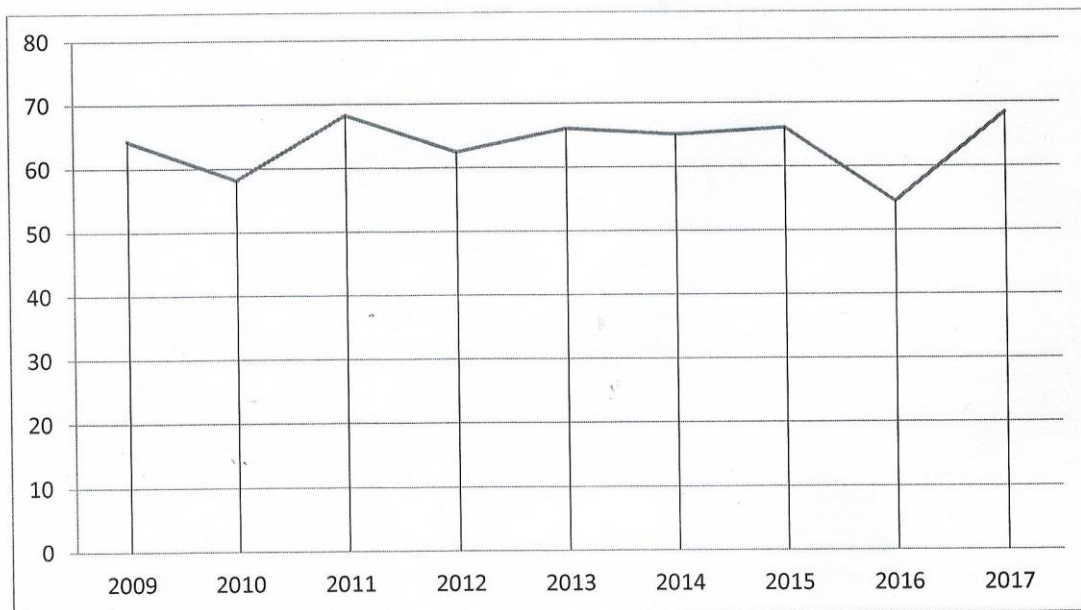

А. Х.

/Ту А. Х./

Заместитель директора по УВР

И. В.

/Морозов И. В./

Заместитель директора по УВР

В. В.

/Морозов В. В./

Учитель информатики